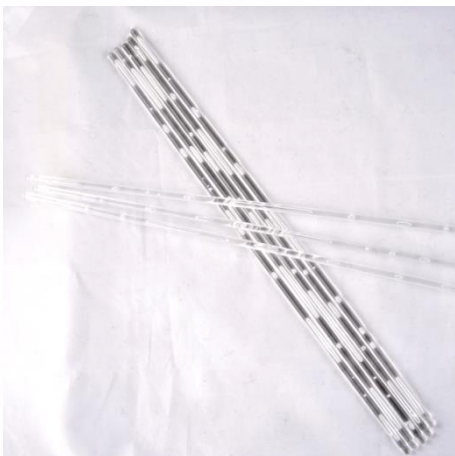

PRESENTACIONES

Cod. 00613V Varita Cristal c /50

Cod. 00614V Varita Cristal c/25